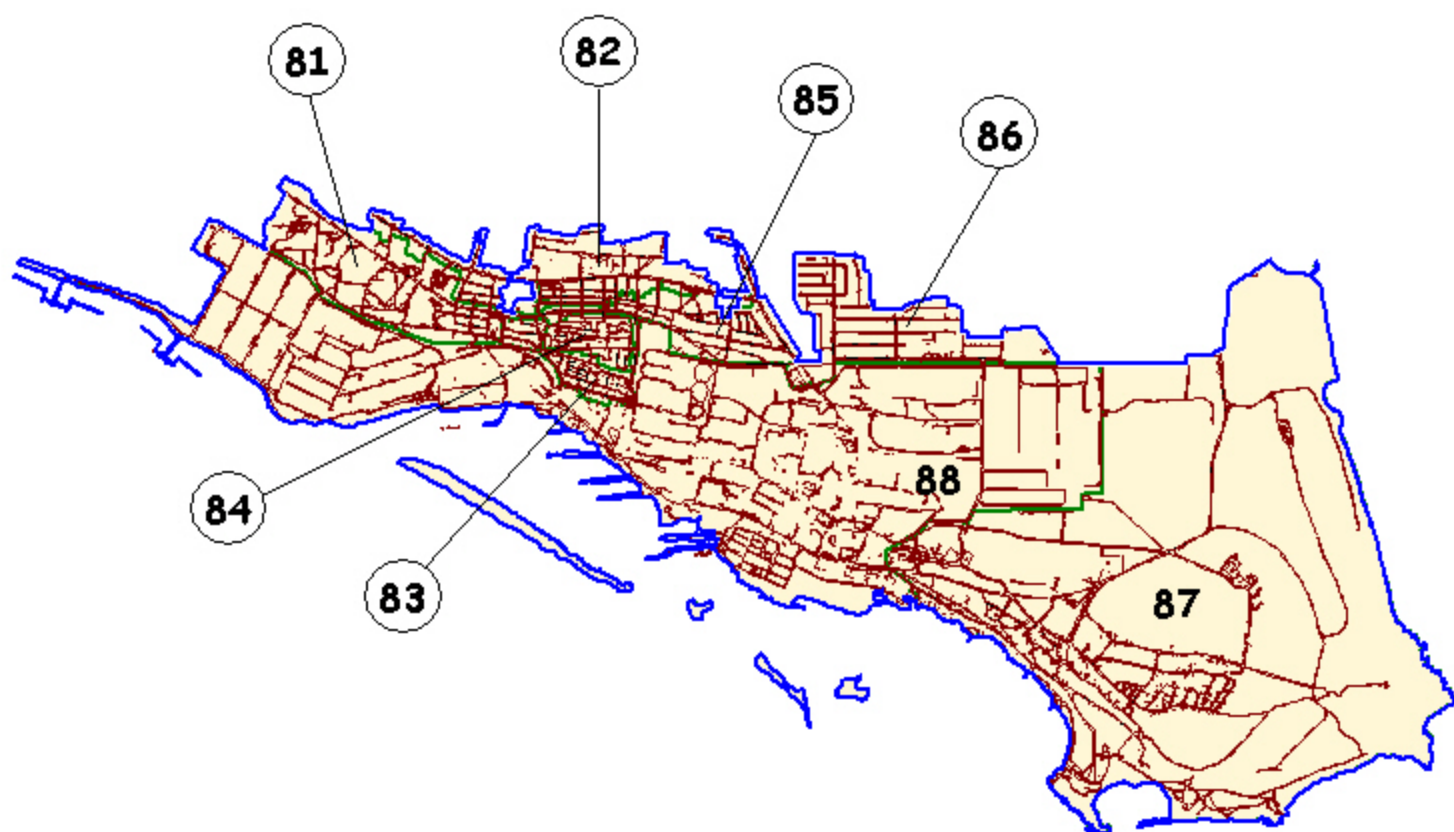

- Regio Grens
- Zone Grens
- Wegen